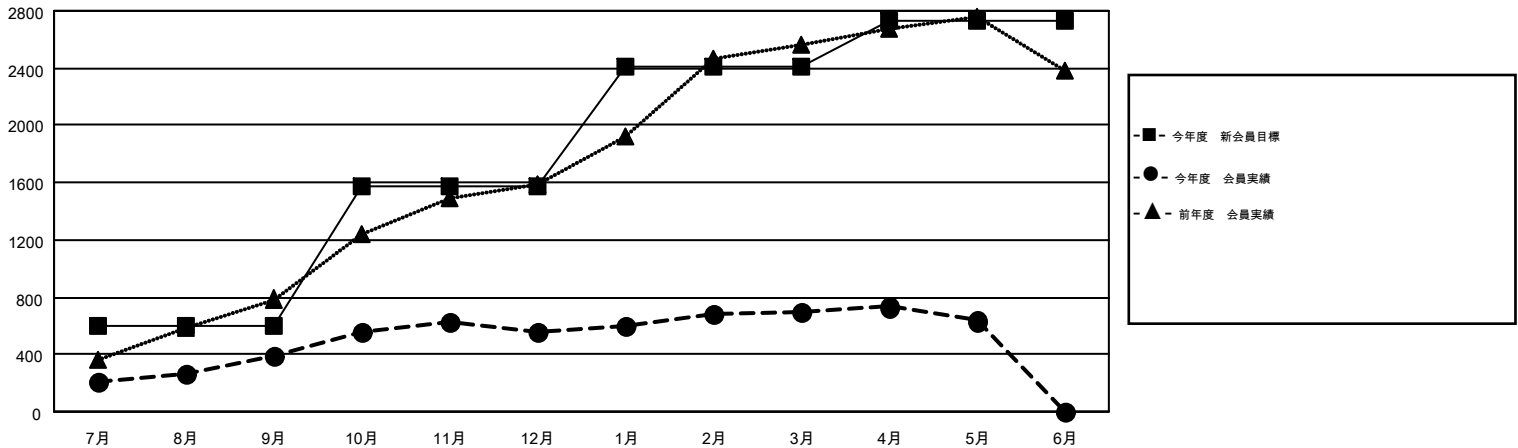

会員目標及び実績累計

解散クラブ: 0	341 CLUBS OF 404 一名以上の新会員を登録	男女別 男性 12,803 (71.92%) 女性 4,998 (28.08%)
退会者 物故会員 111 クラブ解散 27 その他 1,062 合計 1,200	健康診断データはこちら	家族会員 8,069 世帯主 3,457 世帯主以外 4,612