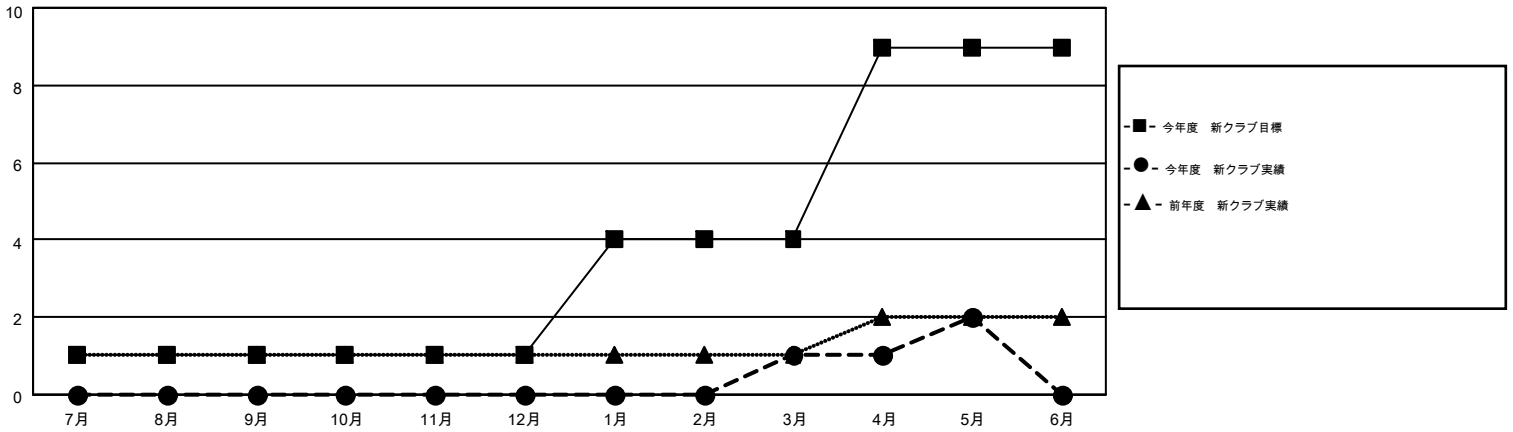

MONTHLY MEMBERSHIP PROGRESS REPORT

Results as of: 5/31/2016

Multiple District 337

LOCATION: JAPAN

GMT: MASAYOSHI MARUYAMA

GMT会則地域 5-Jap

クラブ				
結果: 2015-2016				
四半期	新クラブ目標	新クラブ	解散クラブ	純増/減
7月/8月/9月	1	0	0	0
10月/11月/12月	0	0	0	0
1月/2月/3月	3	1	0	1
4月/5月/6月	5	1	0	1

名				
結果: 2015-2016				
四半期	新会員目標	チャーターメン バー/新会員	退会者	純増/減
7月/8月/9月	595	695	303	392
10月/11月/12月	980	456	296	160
1月/2月/3月	836	429	287	142
4月/5月/6月	325	255	315	-60

新クラブ目標及び実績累計